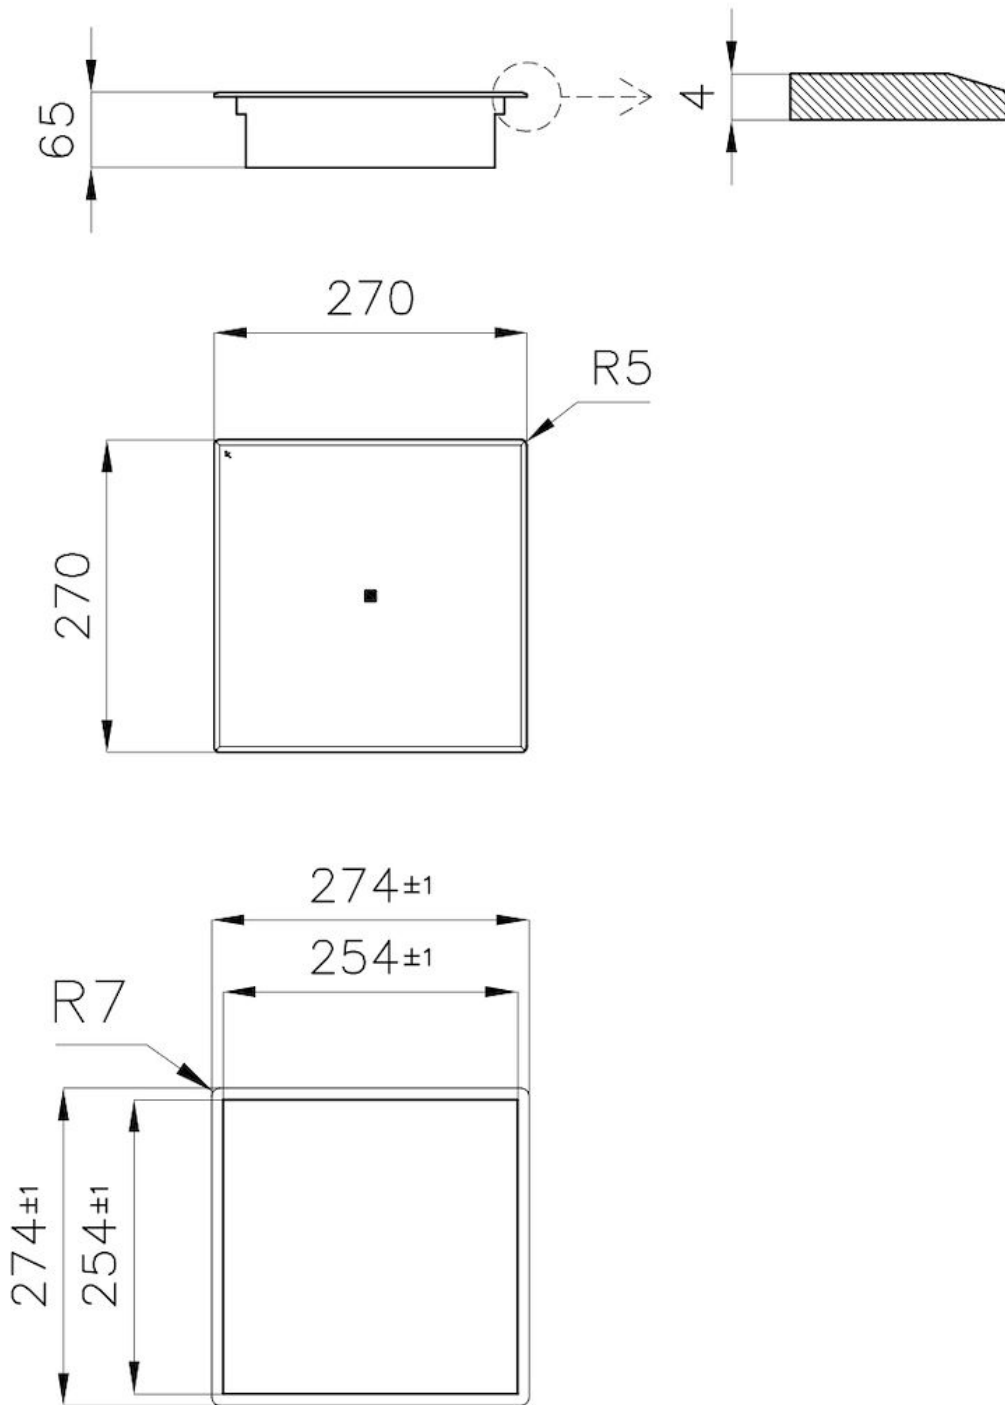

TECHNISCHE DATEN