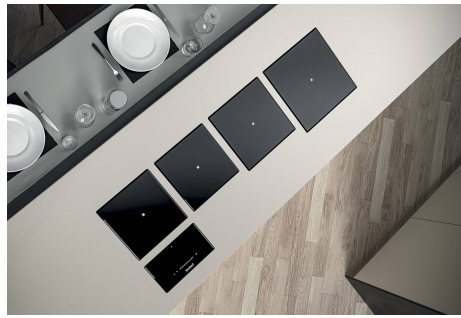

GALERIE

PAARUNGEN

**Kochfeld Touch Control Modular
Quadra**
7367 040

**Kochfeld Touch Control Modular
Quadra**
7367 030

**Kochfeld Touch Control Modular
Quadra**
7367 020